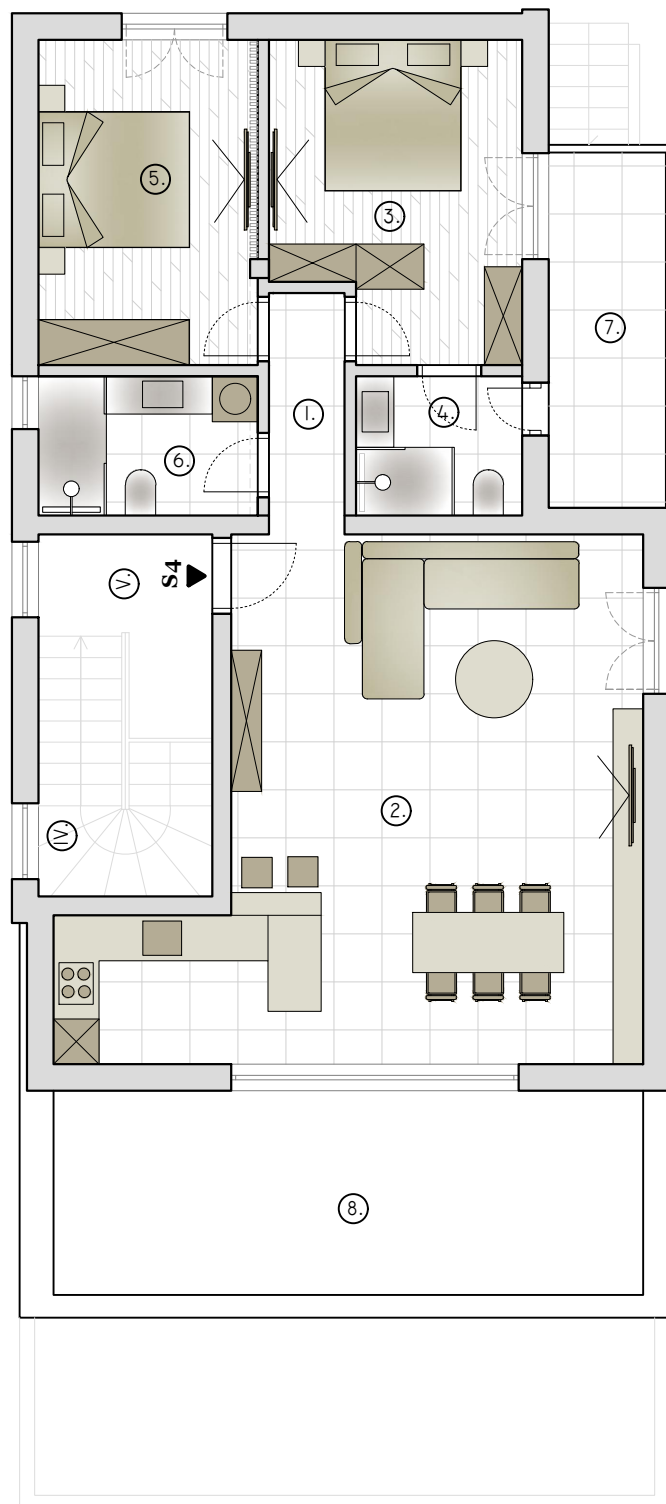

S4

KATALOG STANOVA

ETAŽA: DRUGI KAT

1. **ulaz + hodnik**
3,19 m²
2. **kuhinja + dnevni boravak + blagovaonica**
42,83 m²
3. **spavaća soba 1**
13,14 m²
4. **kupaonica 1**
4,05 m²
5. **spavaća soba 2**
12,47 m²
6. **kupaonica 2**
5,37 m²
7. **terasa 1**
7,29 m²
8. **terasa 2**
21,06 m²
9. **parking**
14,00 m² x 0,25 = 3,50 m²

UKUPNO: 112,90 m²

CIJENA: € 260.000,00

0
1
2
5
10