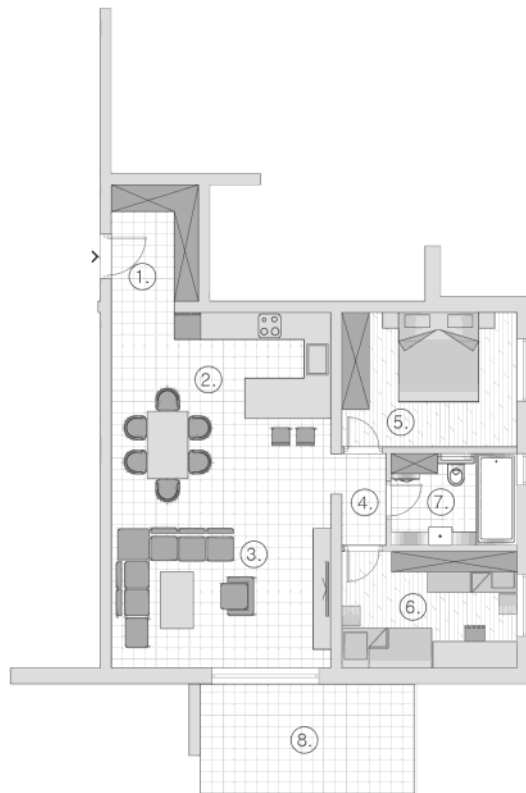

Ispis

13. prosinca 2022. 10:03

0
1
2
5
10

S8

KATALOG STANOVA

1. Ulazni prostor
5,70m²
2. Kuhinja+blagovaonica
22,70 m²
3. Dnevni boravak
16,60 m²
4. Predprostor
2,20m²
5. Spavaća soba 1
11,70 m²
6. Spavaća soba 2
10,14 m²
7. Kupaonica
5,74 m²
8. Terasa
12,18 m² x 0,5
= 6,09 m²
9. Parkirno mjesto
15,00 m² x 0,25 = 3,75 m²

UKUPNO 84,62 m²

CIJENA € 185.000,00

ETAŽA: PRVI KAT