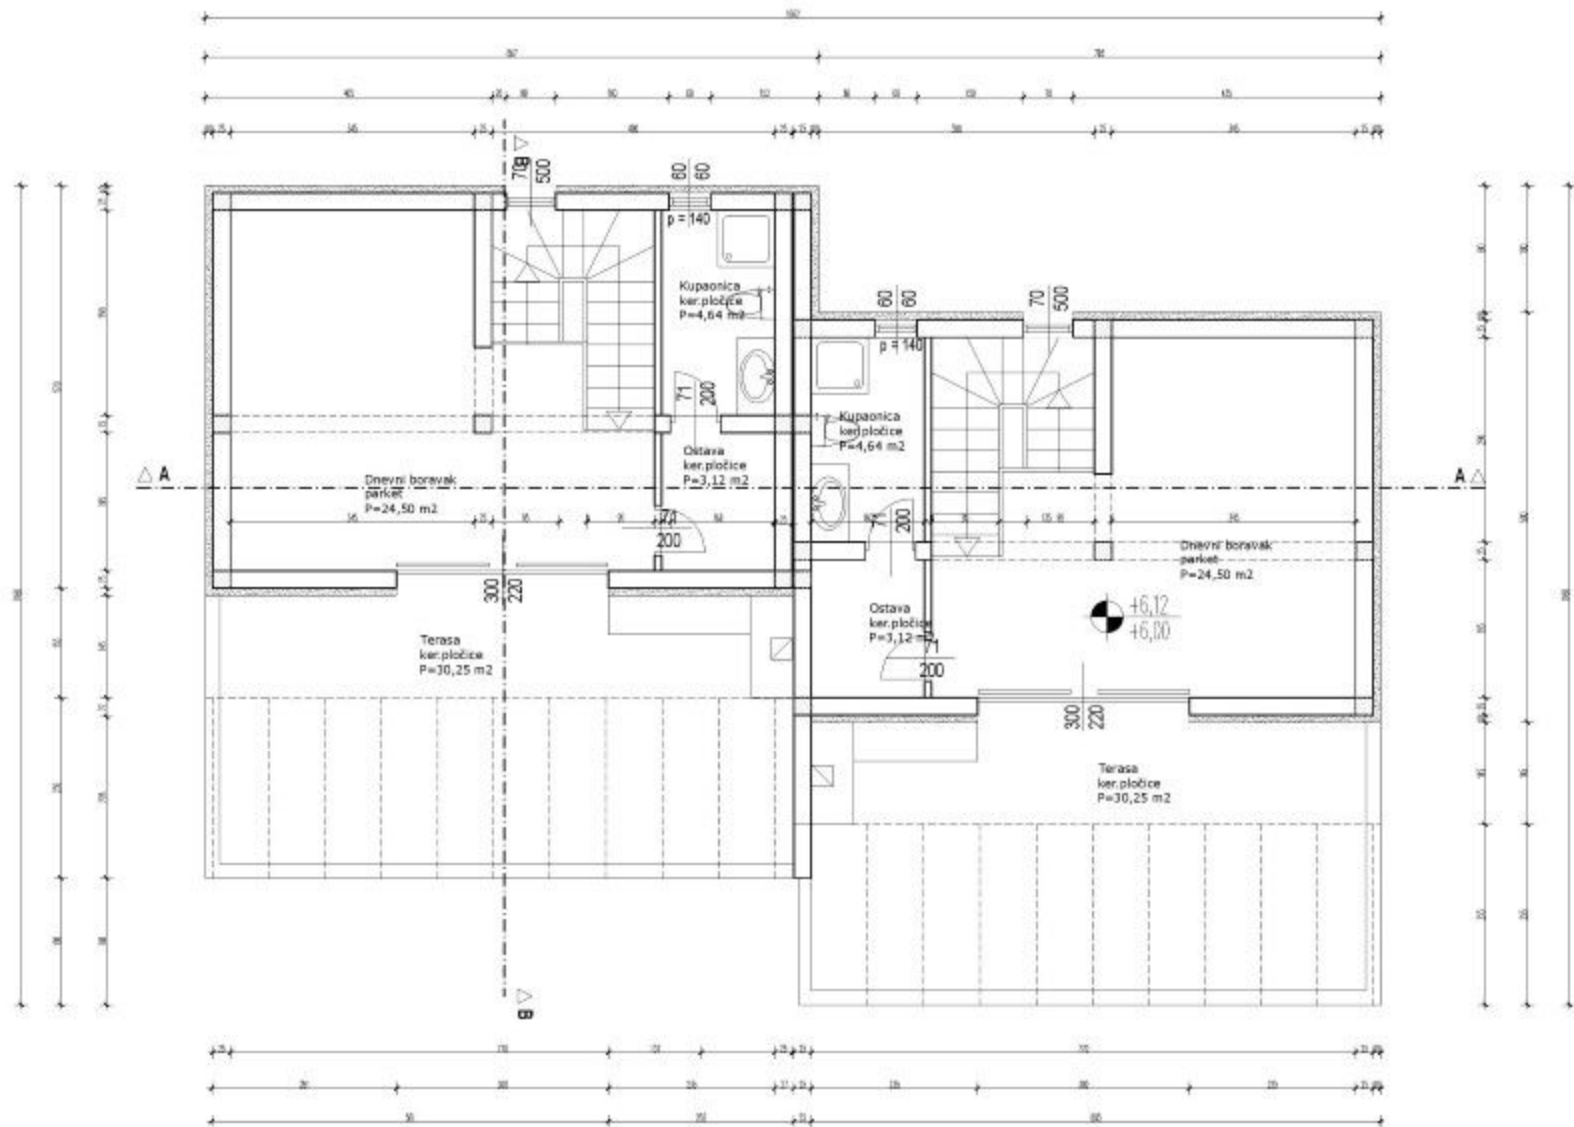

a0,00 = aps 5,00

Legenda:

- Armerani beton
- Stak zaslona
- teplinska izolacija