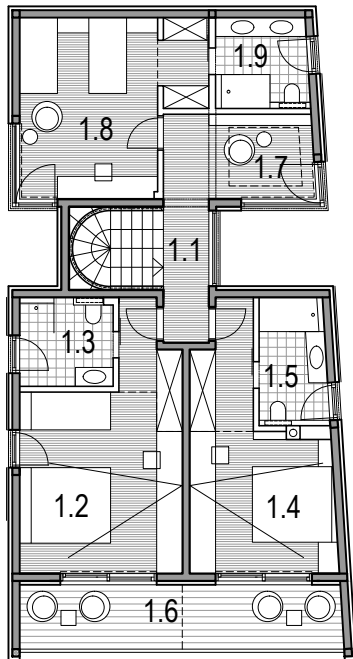

Tločrt 1. kata

- 1.1 stubište i hodnik
- 1.2 soba 1
- 1.3 kupaonica 1
- 1.4 soba 2
- 1.5 kupaonica 2
- 1.6 loggia
- 1.7 čitaonica
- 1.8 soba 3
- 1.9 kupaonica 3

Tločrt 2. kata

- 2.1 stubište
- 2.2 dnevni boravak
- 2.3 terasa
- 2.4 soba 4
- 2.5 kupaonica 4
- 2.6 terasa
- 2.7 zeleni krov

15.00 —

10.00 —

5.00 —

±0.00 —

-5.00 —

1 | | | 5 | 10

20 s ↻

M 1:200