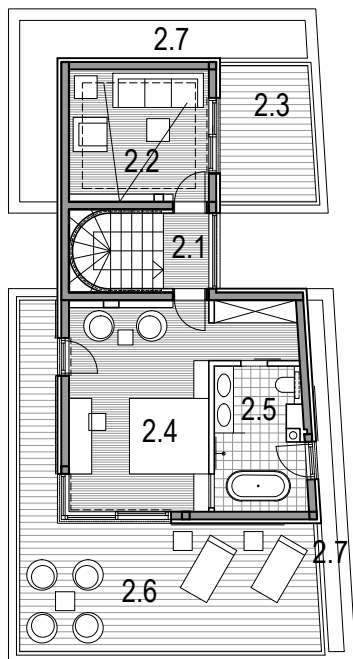

Tločrt 1. kata

- 1.1 stubište i hodnik
- 1.2 soba 1
- 1.3 kupaonica 1
- 1.4 soba 2
- 1.5 kupaonica 2
- 1.6 loggia
- 1.7 čitaonica
- 1.8 soba 3
- 1.9 kupaonica 3

Tločrt 2. kata

- 2.1 stubište
- 2.2 dnevni boravak
- 2.3 terasa
- 2.4 soba 4
- 2.5 kupaonica 4
- 2.6 terasa
- 2.7 zeleni krov

15.00 —

10.00 —

5.00 —

±0.00 —

-5.00 —

1 | | | 5 | 10

20 s ↻

M 1:200