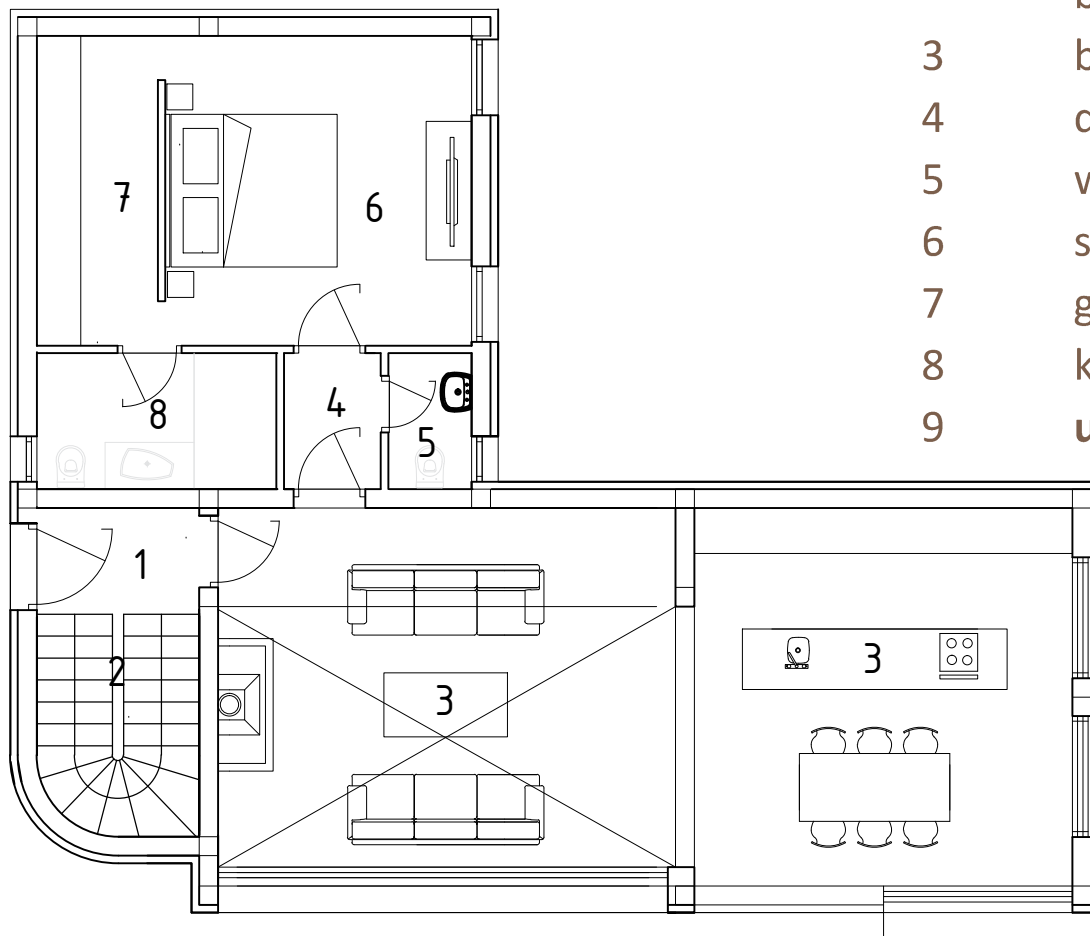

## PRIZEMLJE

|   |                      |              |
|---|----------------------|--------------|
| 1 | ulazni prostor       | 3,00         |
| 2 | stubište za kat      | 3,00         |
|   | boravak s kuhinjom i |              |
| 3 | blagovanjem          | 54,50        |
| 4 | degažman             | 2,30         |
| 5 | wc za goste          | 1,90         |
| 6 | soba                 | 16,70        |
| 7 | garderoba            | 6,50         |
| 8 | kupaonica            | 5,70         |
| 9 | <b>ukupno</b>        | <b>93,60</b> |