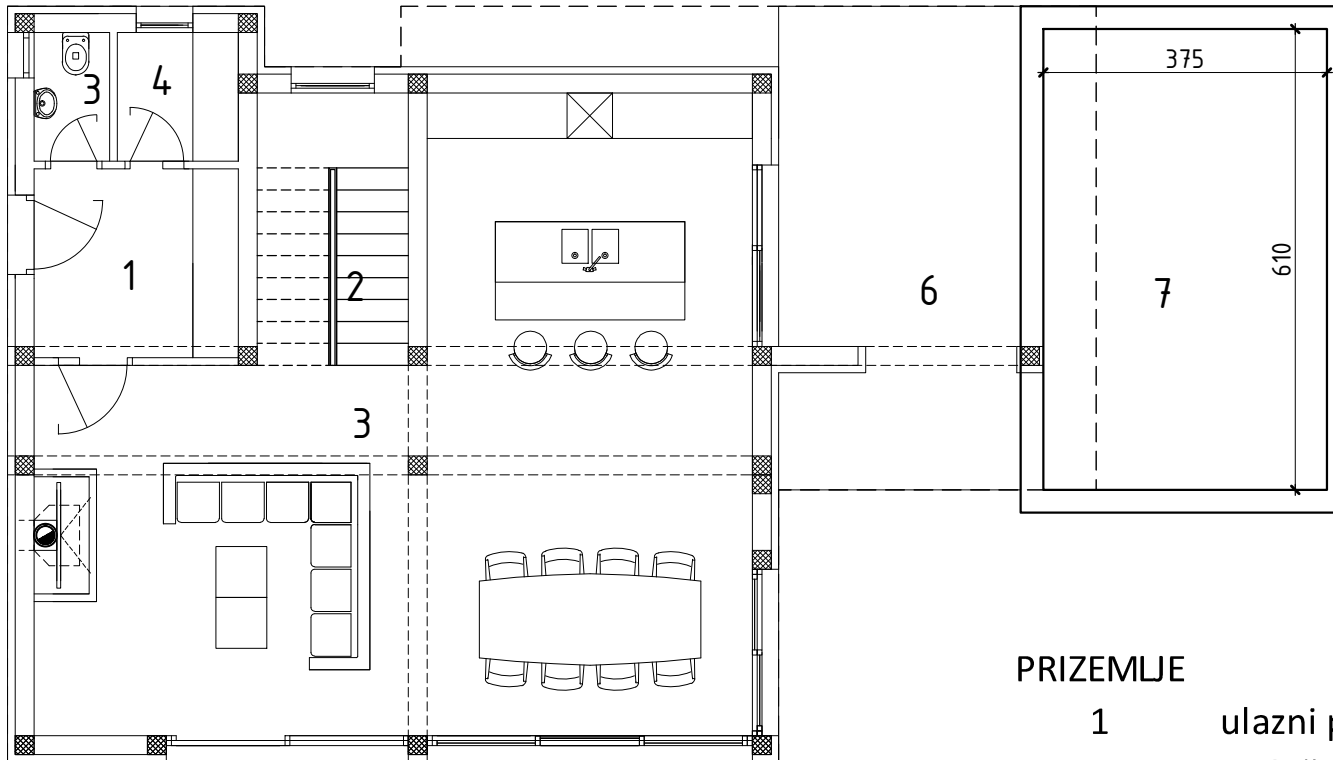

## PRIZEMLJE

1	ulazni prostor	6,70
2	stubište za kat	4,40
	boravak s kuhinjom i	
3	blagovanjem	62,00
4	klima tehnika	2,70
5	wc za goste	1,70
	<b>ukupno</b>	<b>77,50</b>
7	natkrivena terasa	20,00
8	<b>bazen</b>	<b>22,80</b>