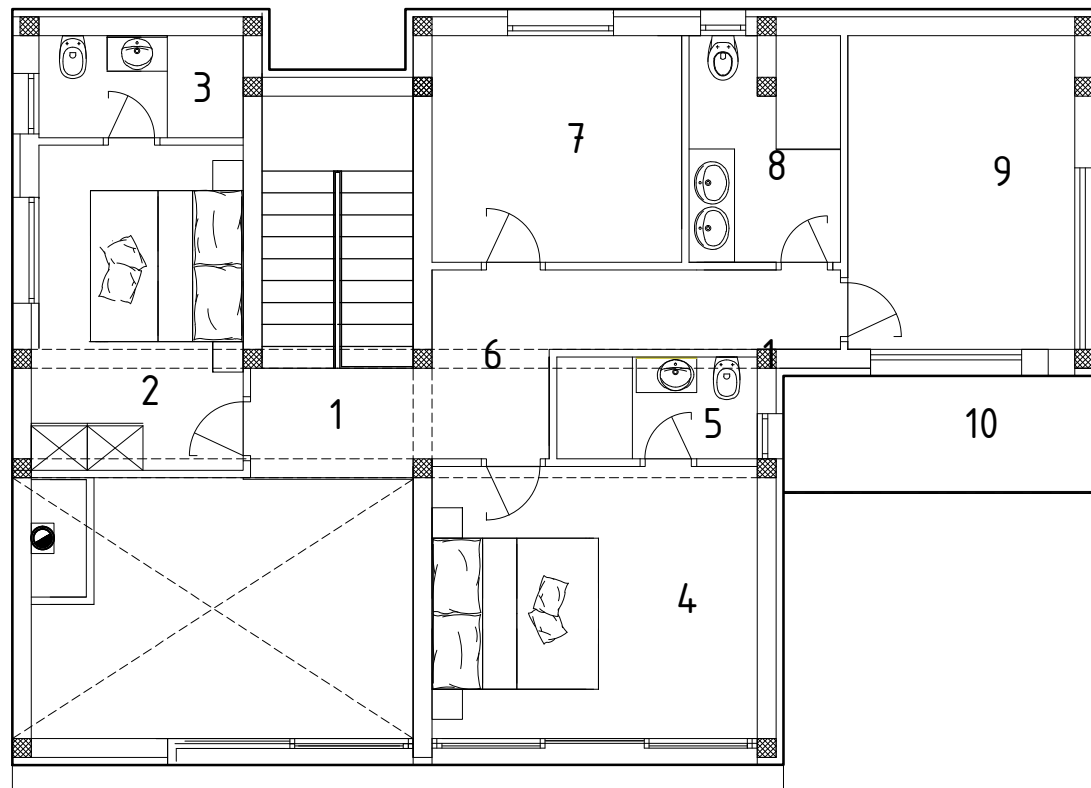

TLOCRT KATA

KATA		
1	stubište s galerijom	6,50
2	soba 1	11,60
3	kupaonica 1	3,60
4	soba 2	15,40
5	kupaonica 2	3,50
6	hodnik	8,20
7	soba 3	9,90
8	kupaonica 3	5,70
9	soba 4	12,45
10	balkon	6,40
	ukupno	83,25