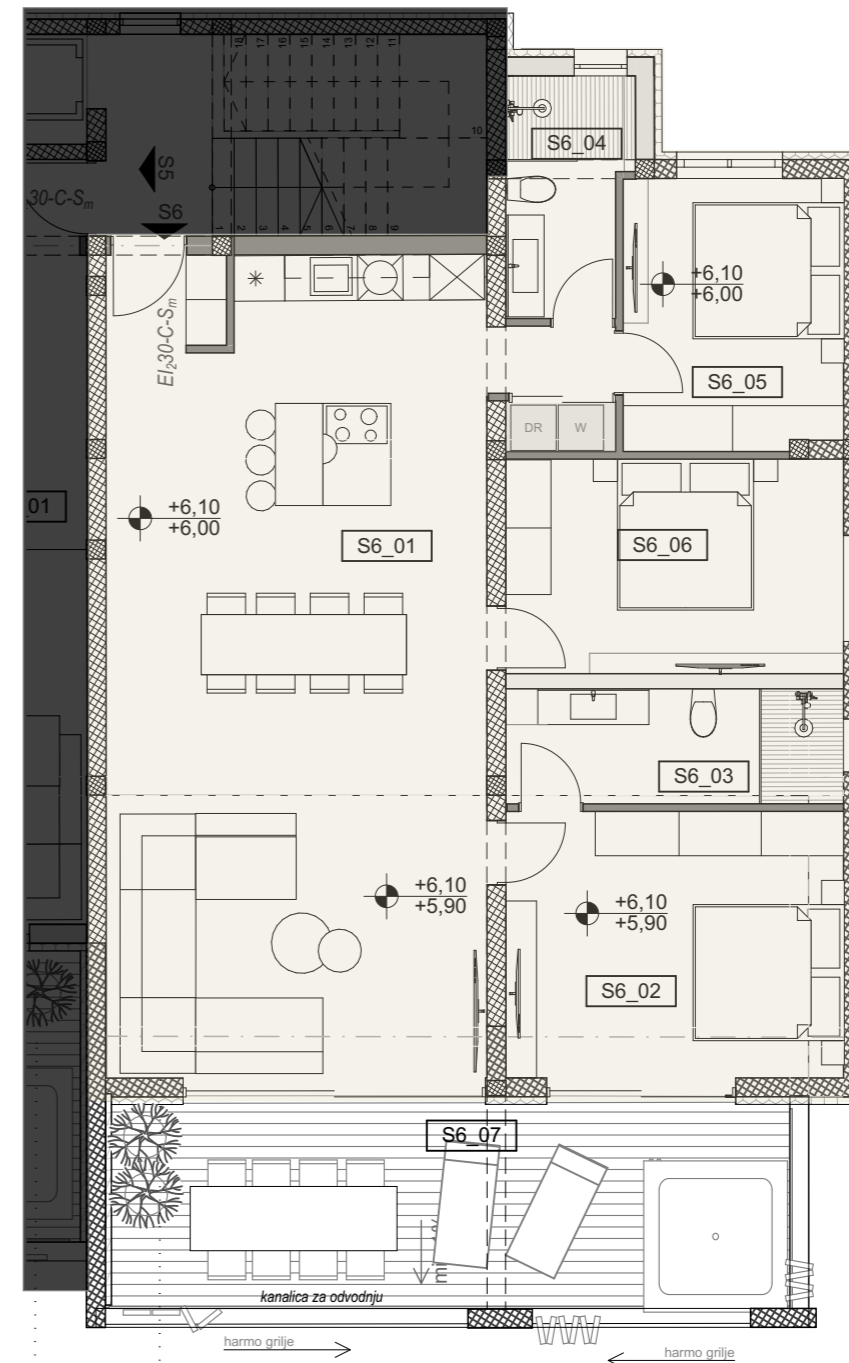

flocrt stana MJ 1 :100