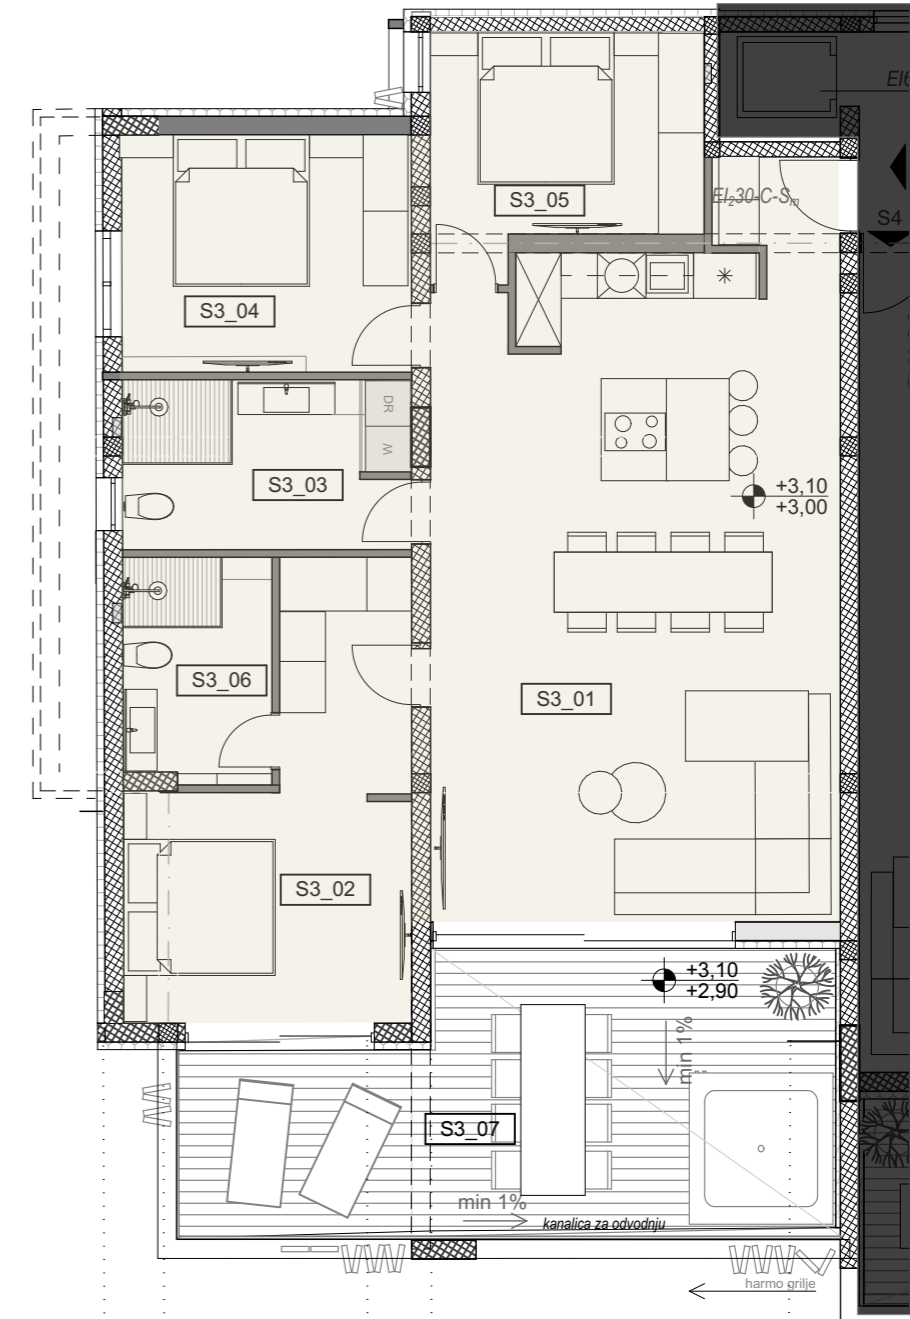

### STAN S3 - PRVI KAT

S3_01	d.b., kuhinja, blag.	49,01	1,00	49,01
S3_02	spavaća soba 1	17,38	1,00	17,38
S3_03	kupaonica 1	8,59	1,00	8,70
S3_04	spavaća soba 2	12,03	1,00	12,03
S3_05	spavaća soba 3	10,39	1,00	10,39
S3_06	kupaonica 2	5,63	1,00	5,63
S3_07	loggia	28,48	0,75	21,66
S3_07	garažno mjesto	12,50	0,50	6,25
S3_08	parkirno mjesto	12,50	0,25	3,13
S3_09	spremište	3,16	0,75	2,37
		159,67 m <sup>2</sup>		136,55 m <sup>2</sup>