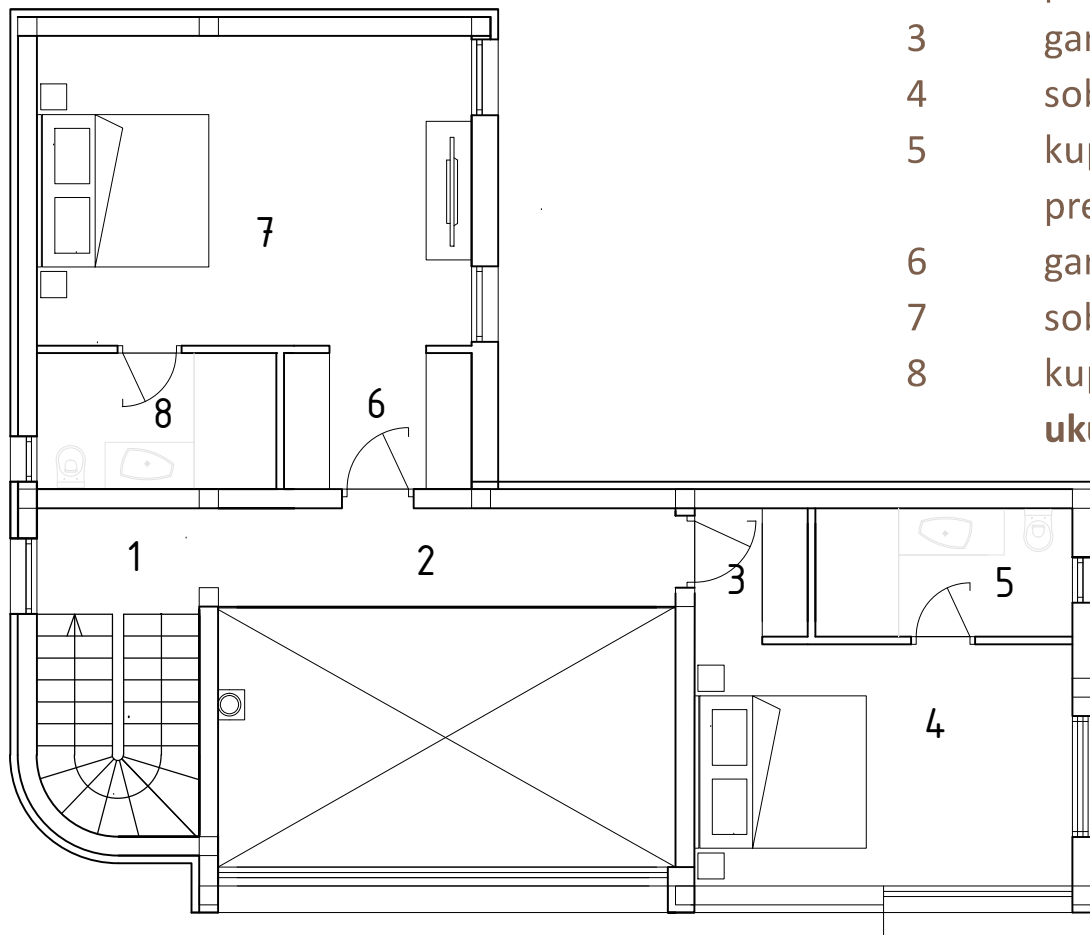

## KAT

|   |                     |              |
|---|---------------------|--------------|
| 1 | stubište s podestom | 5,80         |
| 2 | galerija            | 8,10         |
|   | pretprostor s       |              |
| 3 | garderobom 2        | 4,50         |
| 4 | soba 2              | 23,50        |
| 5 | kupaonica 2         | 5,70         |
|   | pretprostor s       |              |
| 6 | garderobom 3        | 2,60         |
| 7 | soba 3              | 16,00        |
| 8 | kupaonica 3         | 5,70         |
|   | <b>ukupno</b>       | <b>71,90</b> |