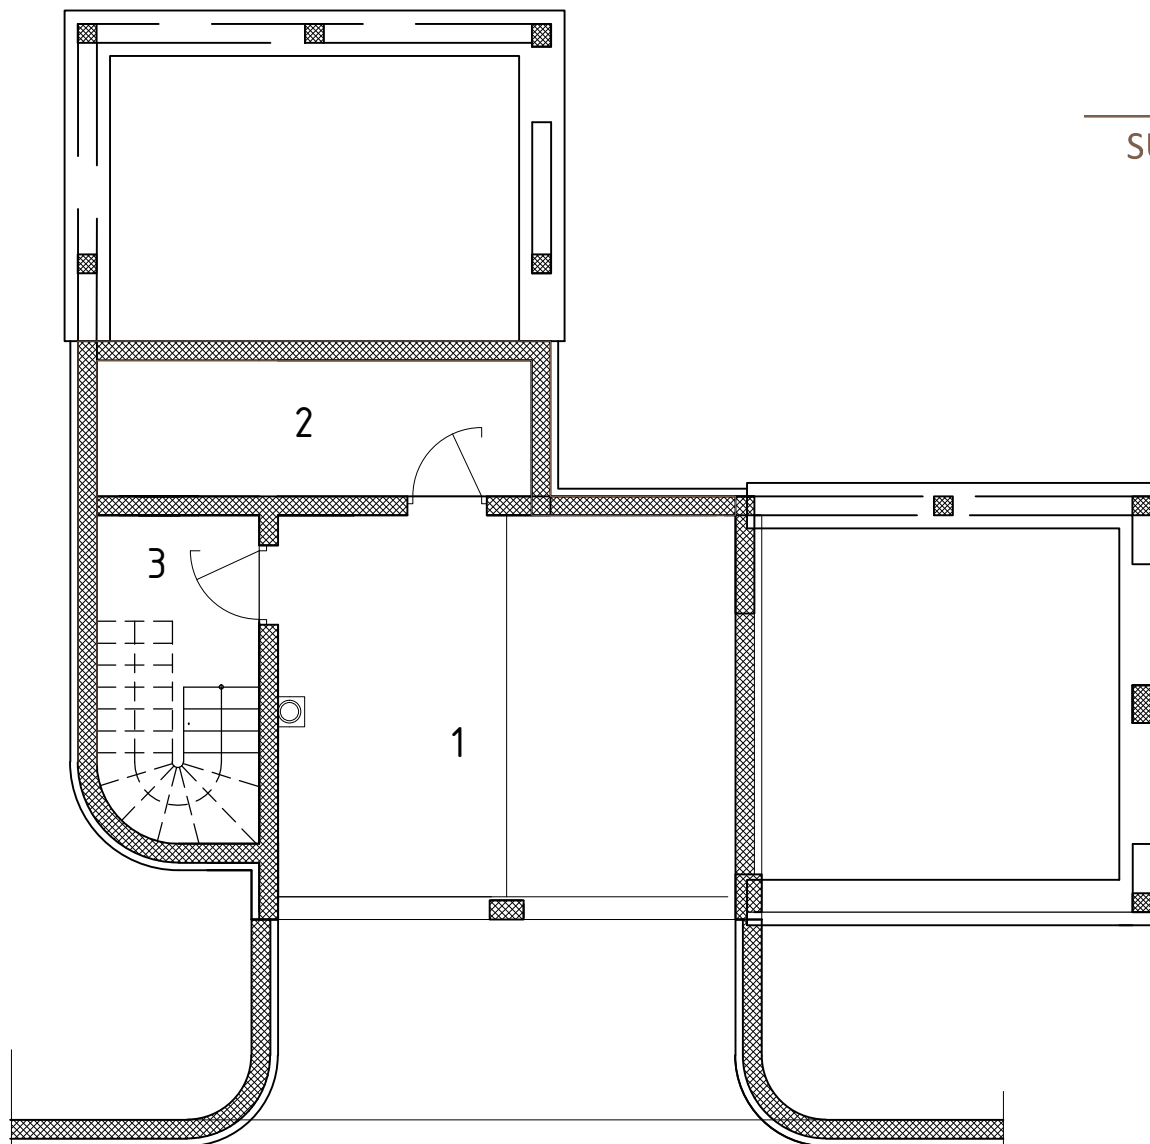

# TLOCRT PODRUMA S GARAŽOM

---

## SUTEREN

1	garaža	30,50
2	klima tehnika	10,30
3	stubišni prostor	9,00
	<b>ukupno</b>	<b>49,80</b>