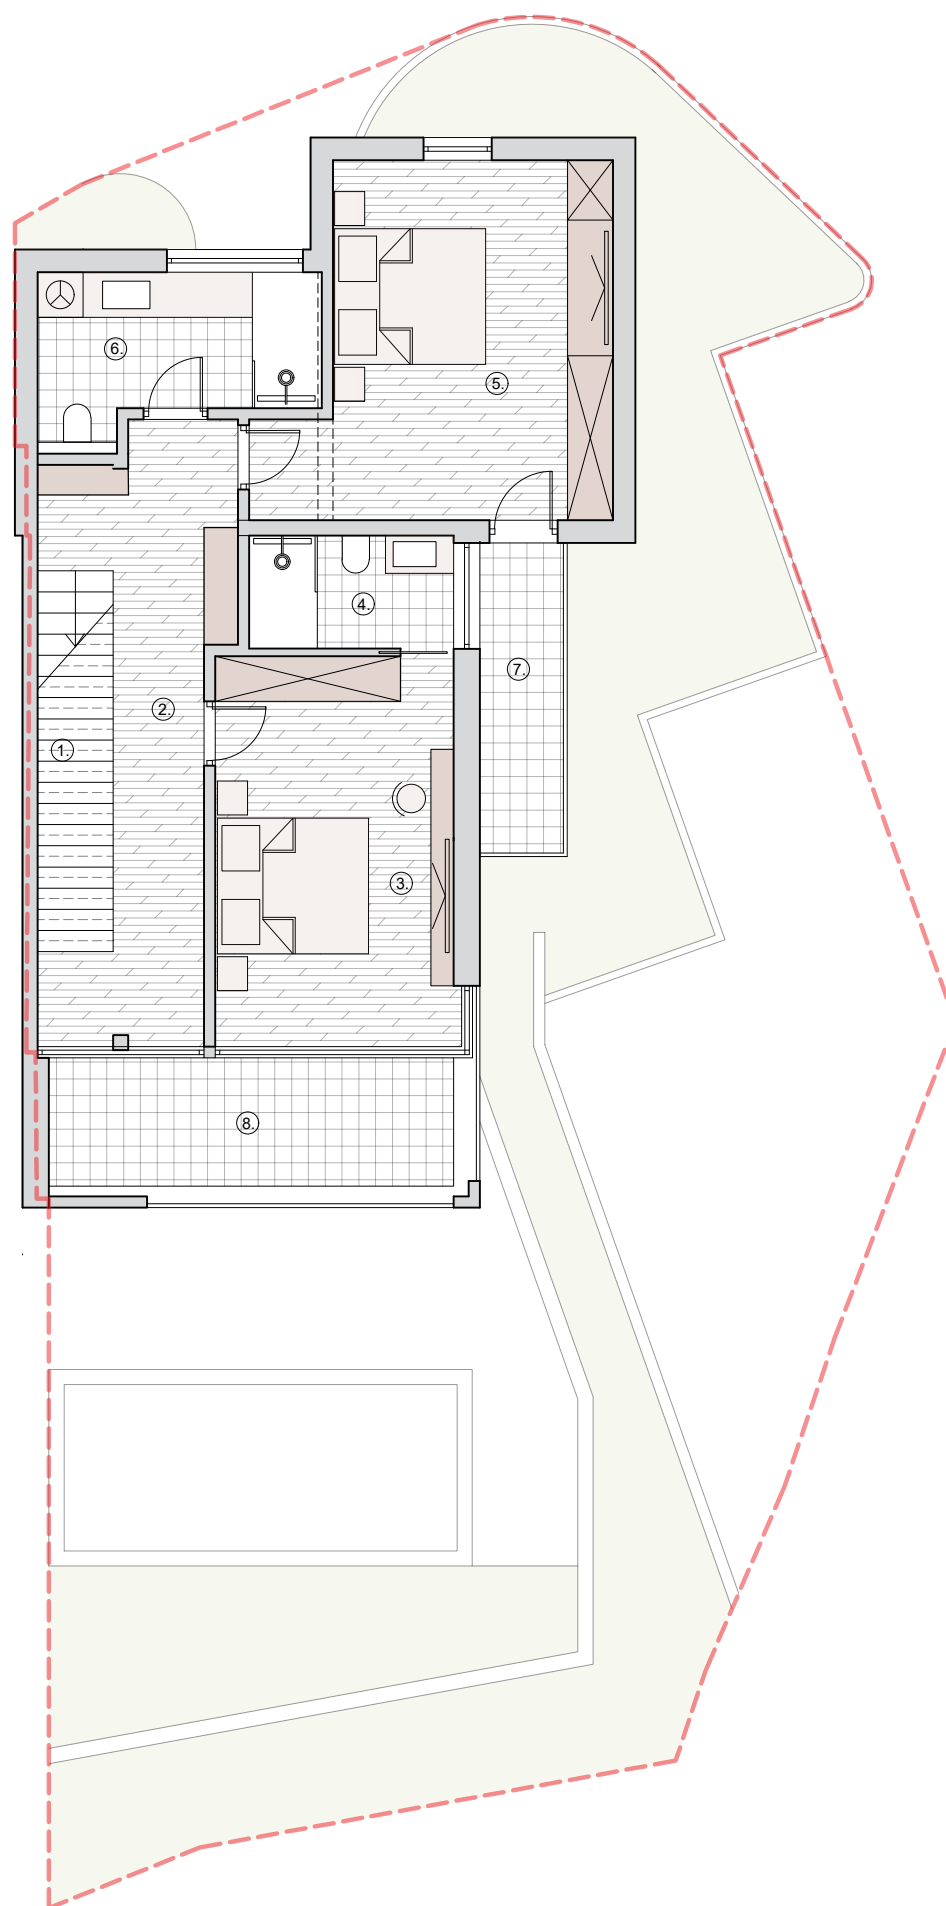

S3

1.kat

- 1. stubište**
5,04m²x0,75=3,78m²
- 2. hodnik 1**
13,93m²
- 3. spavaća soba 2**
16,30m²
- 4. kupaonica (spavaće sobe 2)**
4,04m²
- 5. spavaća soba 3**
19,11m²
- 6. kupaonica 2**
7,39m²
- 7. terasa 2 (nenatkrivena)**
4,60m²x0,25=1,15m²
- 8. terasa 3 (natkrivena)**
10,67m²x0,5=5,34m²

UKUPNO 1. KAT: 71,04 m²

0
2
4
10