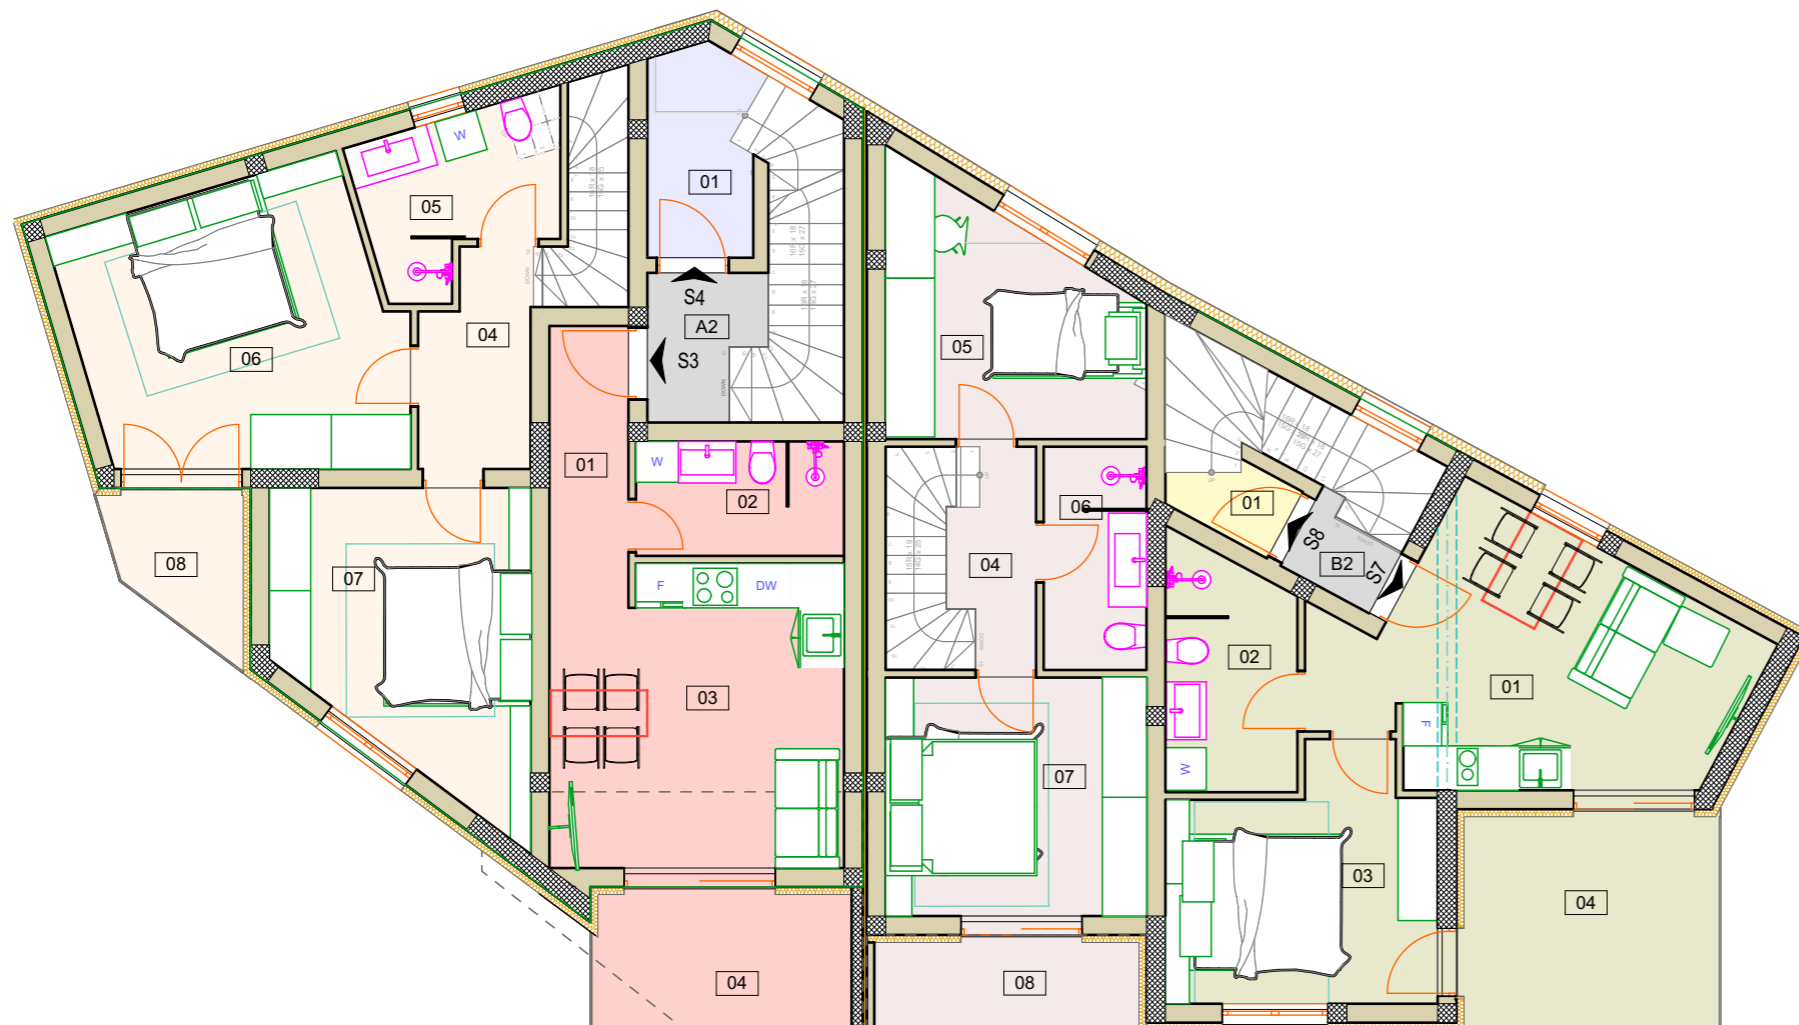

OBJEKT A

POVRŠINE PROSTORIJA - STAN 2		
BR.	NAMJENA	NETO POVRŠINA
04	STUBIŠTE I HODNIK	7.53
05	KUPAONICA	5.27
06	SPAVAČA SOBA	15.57
07	SPAVAČA SOBA	12.28
08	TERASA	3.19
		43.84 m ²
POVRŠINE PROSTORIJA - STAN 3		
BR.	NAMJENA	NETO POVRŠINA
01	ULAZNI PROSTOR	3.90
02	KUPAONICA	4.16
03	DNEVNI BORAVAK/KUHINJA/BLAGOVAONICA	15.36
04	TERASA	6.43
		29.85 m ²
POVRŠINE PROSTORIJA - STAN 4		
BR.	NAMJENA	NETO POVRŠINA
01	ULAZNI PROSTOR	3.76
		3.76 m ²

OBJEKT B

POVRŠINE PROSTORIJA STAN 6		
BR.	NAMJENA	NETO POVRŠINA
04	STUBIŠTE	5.88
05	SPAVAČA SOBA	9.80
06	KUPAONICA	4.02
07	SPAVAČA SOBA	11.16
08	LOBA	4.22
		35.08 m ²
POVRŠINE PROSTORIJA STAN 7		
BR.	NAMJENA	NETO POVRŠINA
01	KUHINJA/DNEVNI BORAVAK/KUHINJA	16.56
02	KUPAONICA	5.34
03	SPAVAČA SOBA	10.83
04	TERASA	9.85
		42.58 m ²
POVRŠINE PROSTORIJA STAN 8		
BR.	NAMJENA	NETO POVRŠINA
01	ULAZNI PROSTOR	1.34
		1.34 m ²

PRVI KAT 1:100